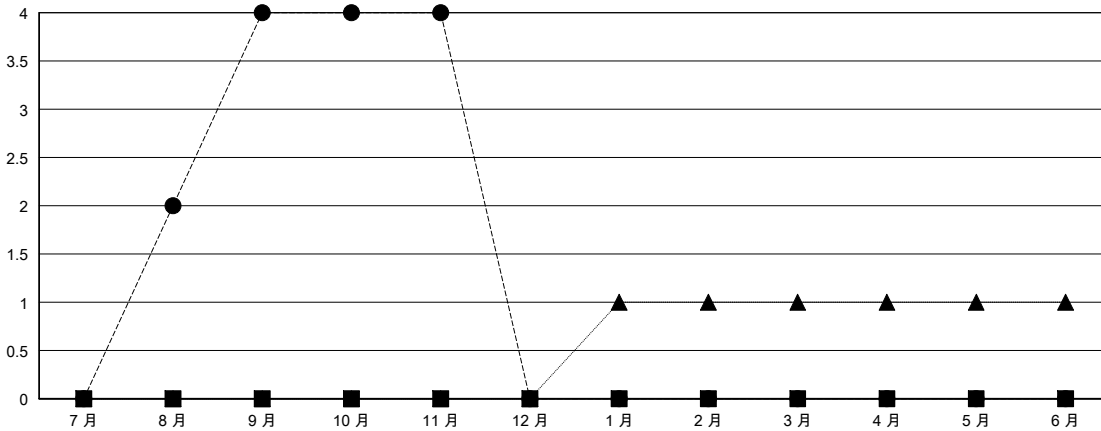

MONTHLY MEMBERSHIP PROGRESS REPORT

District 300D 2

Results as of: 11/30/2024

GMT:

地點 REP OF CHINA

GMT憲章區

分會			
成果 2024-2025			
季	新分會目標	新會	會員流失的分會
7月/8月/9月	0	4	0
10月/11月/12月	0	0	0
1月/2月/3月	0	0	0
4月/5月/6月	0	0	0

位會員@每位須繳			
成果 2024-2025			
季	會員淨增長目標	實際會員增長數	實際退會會員 (包括轉會)
7月/8月/9月	0	415	95
10月/11月/12月	0	8	1
1月/2月/3月	0	0	0
4月/5月/6月	0	0	0

目標與實際新會累積

目標和實際會員累積

已取消的分會: 0	36 CLUBS OF 43 增添1位或以上的新會員	性別分佈
放棄的會員	點擊這裡取得彙計會員數據	男 1,127 (67.20%)
		女 549 (32.74%)
過世 2	總計家庭單位會員數 0	總計家庭單位會員數 0
分會已取消 0		支付減半會費的家庭會員 0
其他 94		
總計 96		