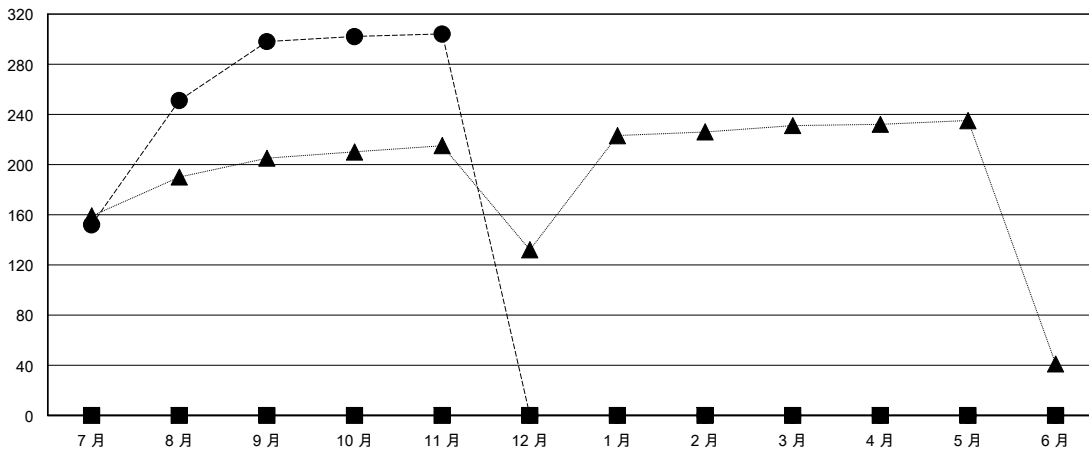

MONTHLY MEMBERSHIP PROGRESS REPORT

District 300D 2

Results as of: 11/30/2024

GMT:

地點 REP OF CHINA

GMT憲章區

分會			
成果 2024-2025			
季	新分會目標	新會	會員流失的分會
7月/8月/9月	0	4	0
10月/11月/12月	0	0	0
1月/2月/3月	0	0	0
4月/5月/6月	0	0	0

位會員@每位須繳			
成果 2024-2025			
季	會員淨增長目標	實際會員增長數	實際退會會員 (包括轉會)
7月/8月/9月	0	415	95
10月/11月/12月	0	8	1
1月/2月/3月	0	0	0
4月/5月/6月	0	0	0

目標與實際新會累積

目標和實際會員累積

已取消的分會: 0	36 CLUBS OF 43 增添1位或以上的新會員	性別分佈
放棄的會員	點擊這裡取得彙計會員數據	男 1,127 (67.20%)
		女 549 (32.74%)
過世 2	總計家庭單位會員數 0	總計家庭單位會員數 0
分會已取消 0		支付減半會費的家庭會員 0
其他 94		
總計 96		